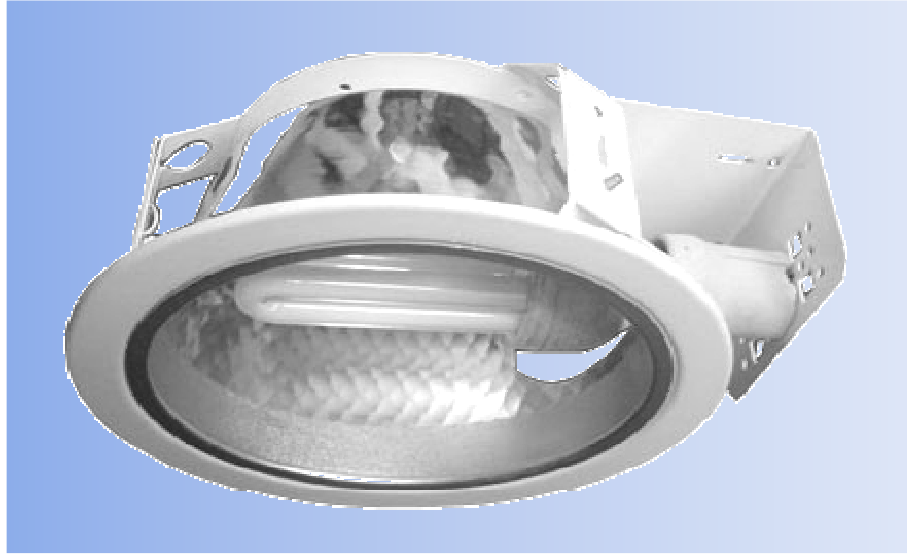

HORIZONTAL RECESSED ROUND DOWNLIGHT

MODEL	LAMP TYPES & RATING	LAMP HOLDER	REFLECTOR OPTION	PC		DELIVERY	UNIT PRICE (RM)
				PACKING	WEIGHT		
#*PHRD 604/114E/R	PLCE 1 X 14W	E27	G-GLOSSY (ANODIZED) M- MATT D-DIAMOND (VACCUUM)	1	TBA	M	32.00
*PHRD 604/117E/R	PLCE 1 X 17W	E27		1	TBA	M	32.00
#PHRD 604/118E/R	PLCE 1 X 18W	E27		1	TBA	M	29.00
#*PHRD 604/120E/R	PLCE 1 X 20W	E27		1	TBA	M	32.00